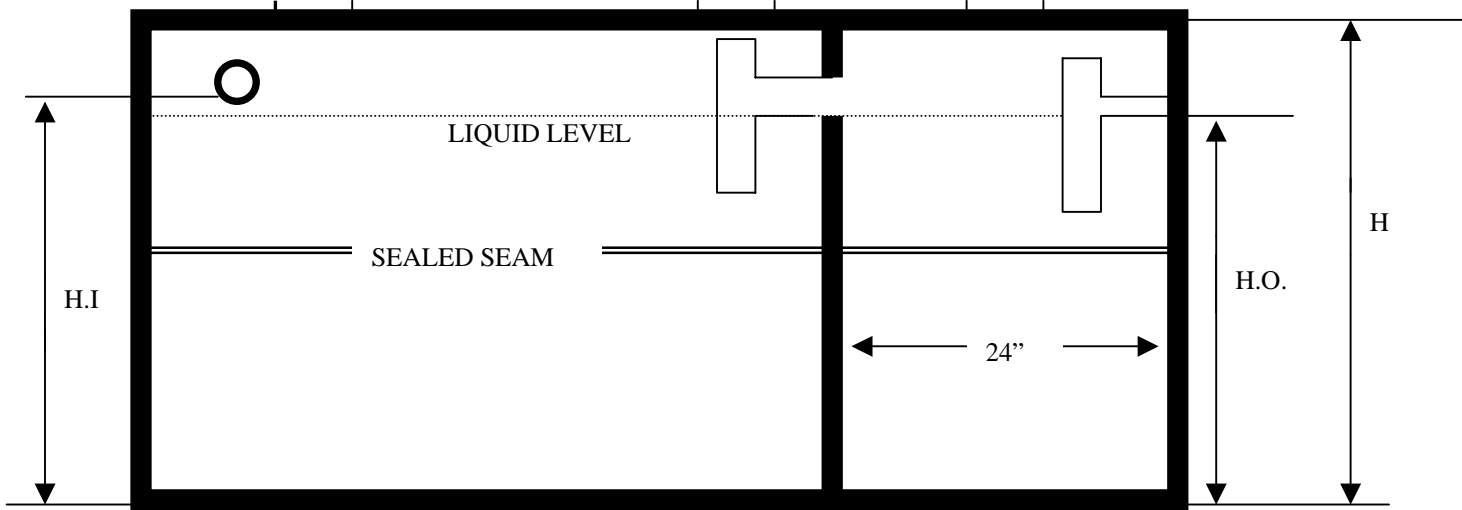

H-20 TANKS

DOUBLE COMPARTMENT

<u>TANK SIZE</u>	<u>L</u>	<u>W</u>	<u>H</u>	<u>H.I.</u>	<u>H.O.</u>
1365/235	14'3"	7'	4'8"	42"	39"
1729/304	14'3"	7'	5'6"	52"	49"
2184/384	14'3"	7'	6'4"	62"	59"
2639/464	14'3"	7'	7'2"	72"	69"
3094/544	14'3"	7'	8'	82"	79"