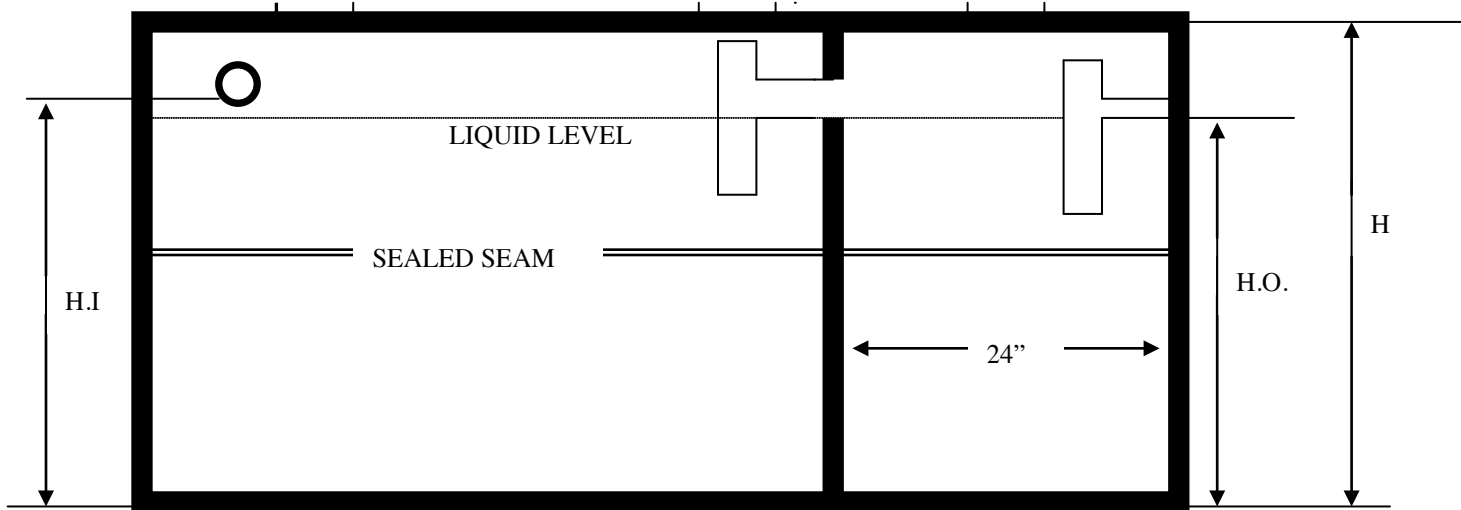

## DOUBLE COMPARTMENT

<u>TANK SIZE</u>	<u>L</u>	<u>W</u>	<u>H</u>	<u>H.I.</u>	<u>H.O.</u>
1365/235	14'3"	7'	4'8"	42"	39"
1729/304	14'3"	7'	5'6"	52"	49"
2184/384	14'3"	7'	6'4"	62"	59"
2639/464	14'3"	7'	7'2"	72"	69"
3094/544	14'3"	7'	8'	82"	79"

THESE TANKS COME WITH 3 INLET & 3 OUTLET BOOTS