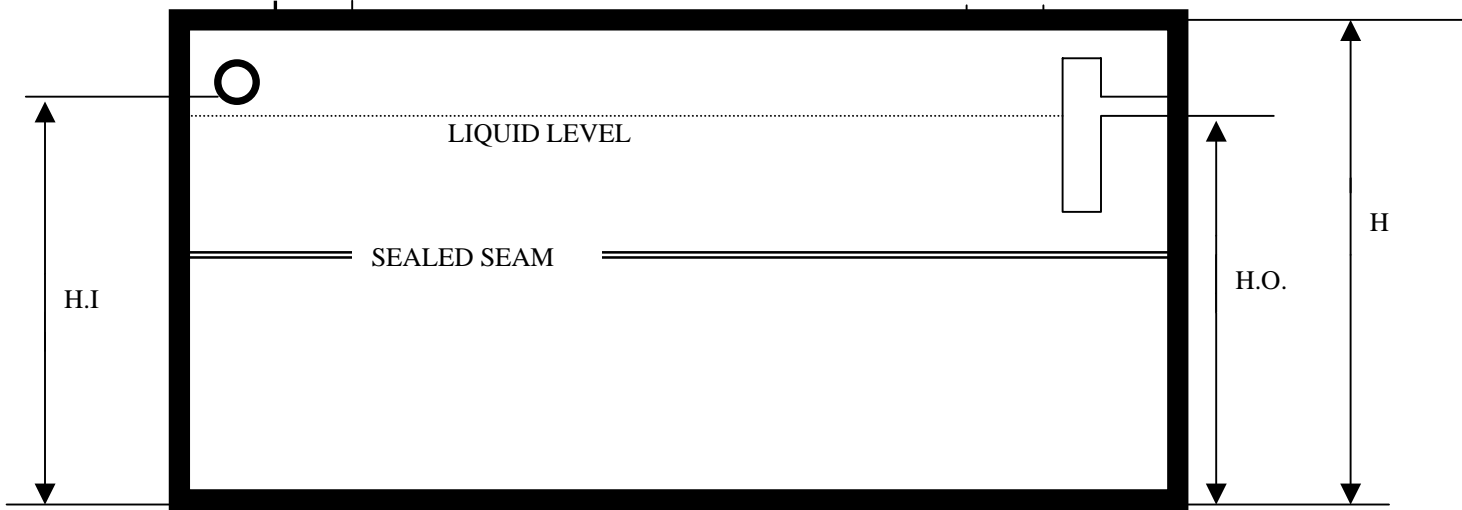

H-20 TANKS

SINGLE COMPARTMENT

<u>TANK SIZE</u>	<u>L</u>	<u>W</u>	<u>H</u>	<u>H.I.</u>	<u>H.O.</u>
1000 GAL	8'6"	6'2"	5'7"	54"	52"
1500 GAL	14'3"	7'	4'8"	42"	39"
2000 GAL	14'3"	7'	5'6"	52"	49"
2500 GAL	14'3"	7'	6'4"	62"	59"
3000 GAL	14'3"	7'	7'2"	72"	69"
3500 GAL	14'3"	7'	8'	82"	79"
4000 GAL	17'6"	8'	6'10"	70"	67"
4500 GAL	17'6"	8'	7'5"	74"	71"
5000 GAL	17'6"	8'	8'	84"	81"